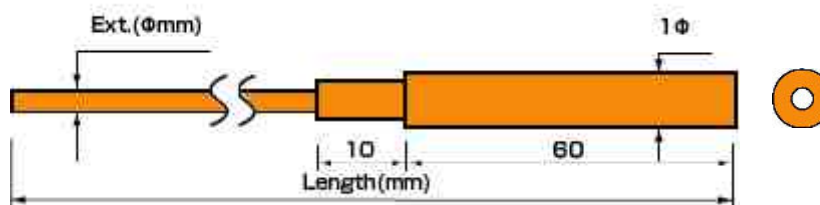

ÉLECTRODE CUIVRE

Micro Tube Cuivre

Image

Description

- Avec trou central

Référence

Désignation

Qté

2223010	KIC PIPE (BN) dia. 0.10 x 250 mm	10 pcs
2223013	KIC PIPE (BN) dia. 0.13 x 250 mm	
2223015	KIC PIPE (BN) dia. 0.15 x 250 mm	
2223017	KIC PIPE (BN) dia. 0.17 x 250 mm	
2223020	KIC PIPE (BN) dia. 0.20 x 250 mm	
2223023	KIC PIPE (BN) dia. 0.23 x 250 mm	
2223025	KIC PIPE (BN) dia. 0.25 x 250 mm	
2223027	KIC PIPE (BN) dia. 0.27 x 250 mm	
2223030	KIC PIPE (BN) dia. 0.30 x 250 mm	
2223035	KIC PIPE (BN) dia. 0.35 x 250 mm	
2223040	KIC PIPE (BN) dia. 0.40 x 250 mm	
2223045	KIC PIPE (BN) dia. 0.45 x 250 mm	
2223050	KIC PIPE (BN) dia. 0.50 x 250 mm	
2223010	KIC PIPE (BN) dia. 0.10 x 250 mm