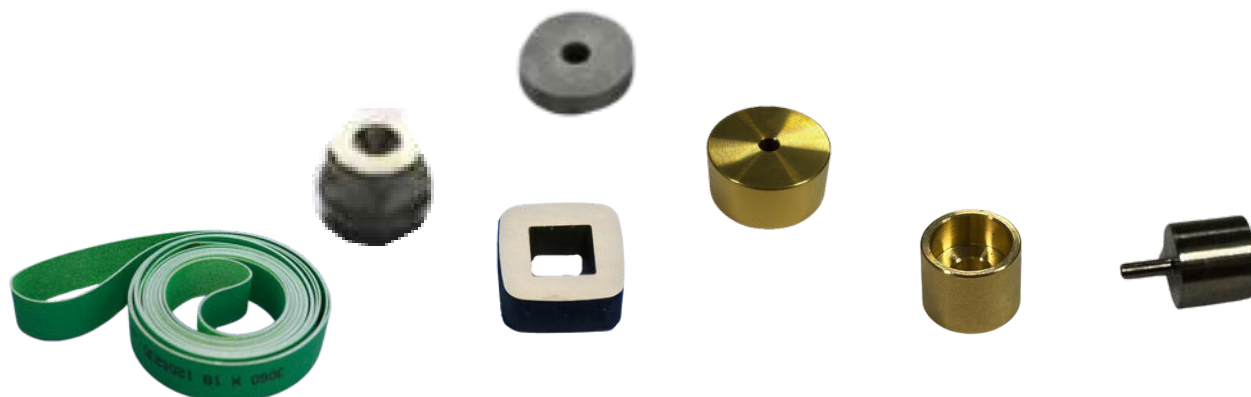

Pièces

- Guides fils
- Guides
- Buses
- Contacts
- Courroies

Étaux

Z.I du Noret, 25620 MAMIROLLE
03 81 55 77 44 accueil@edm-bec.com
edm-bec.com